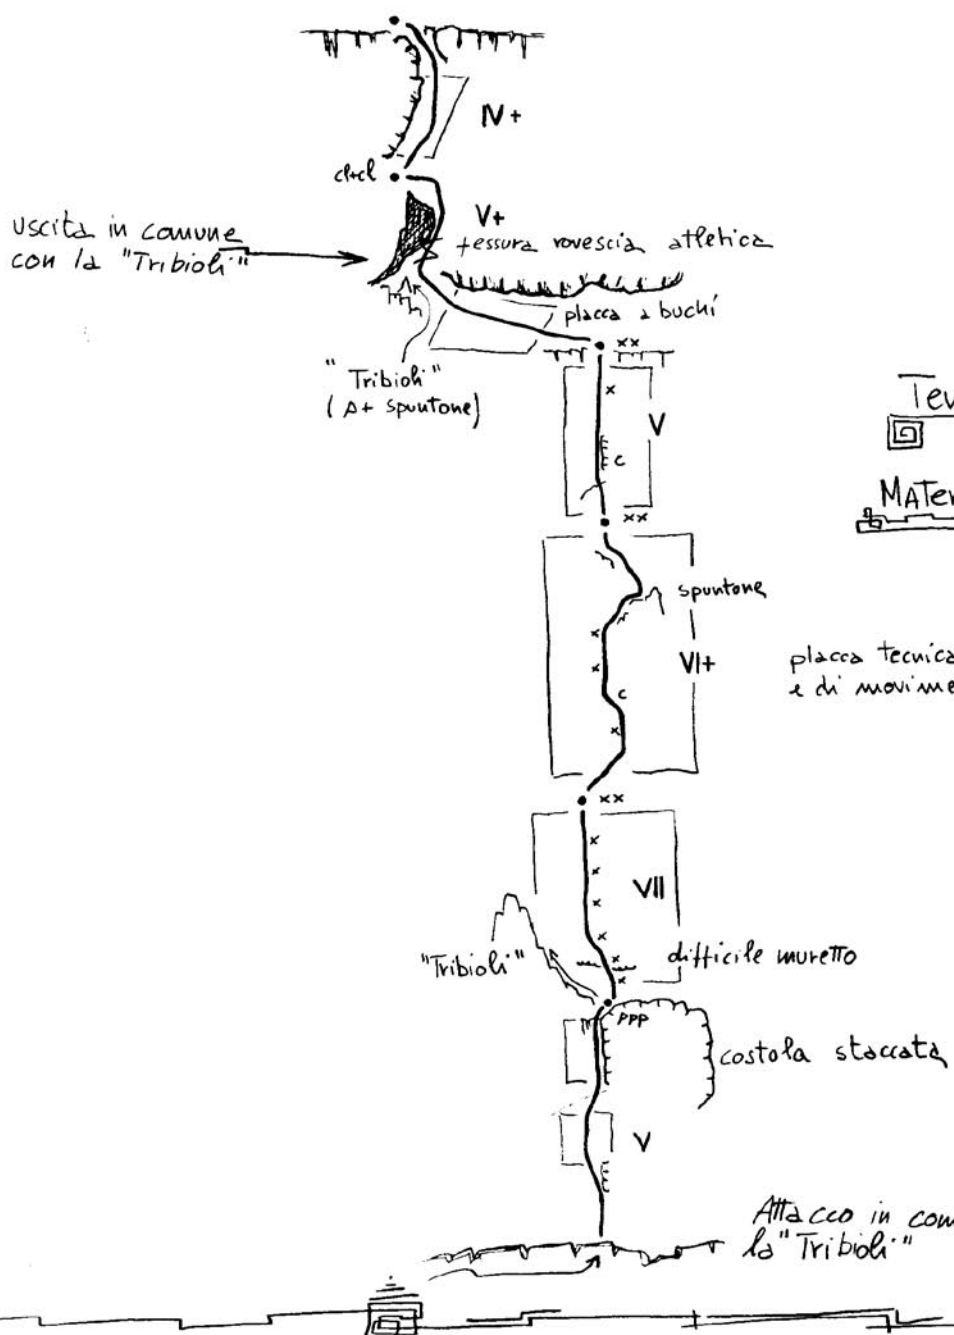

# GRAN SASSO - Prima Spalla - OVEST

"Incontro con Camelia" (P. Pompa; C. Di Marco - 1986)

Splendida e sostenuta arrampicata su fantastiche placche. Difficoltà obbligate e continue anche se protette a spit nei tratti più difficili.

Tempo per una rip: 3÷4 h

MATERIALI: qualche friend per la prima lunghezza.

placca tecnica e di movimento

x	spit
A	chiodo
c	cassidra con cordino